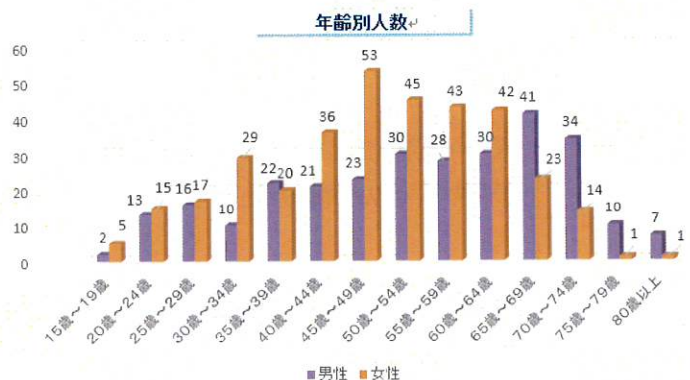

☎ネットでオープンキャンパス
こちらから放送大学の授業の一部を無料で体験することができます。

放送大学の特長

1 仕事と両立しやすい

ほとんどの放送授業はインターネット環境があれば自宅で受講可能ですので、通学の負担はありません（ただし、面接授業や単位認定試験は当学習センターで受けていただく必要があります）。

2 幅広い年代の学生が所属

富山学習センターには 631 名の学生が所属し、10 歳代から 80 歳代まで、幅広い年代の学生が学んでいます。

(H31. 4. 12 現在)

3 心理学、外国語、政治経済など約300科目の多様な科目を開講

放送大学では、心理学、外国語、政治経済など約 300 科目の放送授業科目を開講しています。また、教員から直接指導を受けることができる面接授業（スクーリング）は、全国の学習センターで年間約 3,000 クラス開講されており、そのうち約 30 クラスは富山学習センターで開講しています。

あなたが学びたい科目はきっと見つかります。